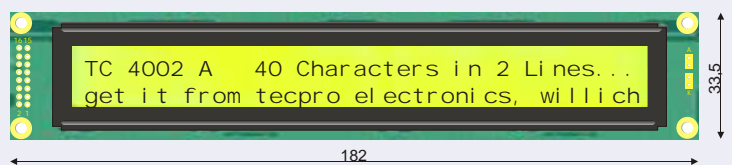

TC 1604A

TC 1604B

TC 2002A

TC 2002M

TC 2001B

TC 2002D

TC 2002L

TC 2004L

TC 2004A

TC 2004D

TC 4002A

TC 2402A

TC 4004A

Character Generator ROM Pattern

Englisch / European

	0000	0001	0010	0011	0100	0101	0110	0111	1000	1001	1010	1011	1100	1101	1110	1111
0000	CG RAM (0)	生	田	田	田	田	田	田	田	田	田	田	田	田	田	田
0001	CG RAM (1)	生	田	田	田	田	田	田	田	田	田	田	田	田	田	田
0010	CG RAM (2)	生	田	田	田	田	田	田	田	田	田	田	田	田	田	田
0011	CG RAM (3)	生	田	田	田	田	田	田	田	田	田	田	田	田	田	田
0100	CG RAM (4)	生	田	田	田	田	田	田	田	田	田	田	田	田	田	田
0101	CG RAM (5)	生	田	田	田	田	田	田	田	田	田	田	田	田	田	田
0110	CG RAM (6)	生	田	田	田	田	田	田	田	田	田	田	田	田	田	田
0111	CG RAM (7)	生	田	田	田	田	田	田	田	田	田	田	田	田	田	田
1000	CG RAM (8)	生	田	田	田	田	田	田	田	田	田	田	田	田	田	田
1001	CG RAM (9)	生	田	田	田	田	田	田	田	田	田	田	田	田	田	田
1010	CG RAM (A)	生	田	田	田	田	田	田	田	田	田	田	田	田	田	田
1011	CG RAM (B)	生	田	田	田	田	田	田	田	田	田	田	田	田	田	田
1100	CG RAM (C)	生	田	田	田	田	田	田	田	田	田	田	田	田	田	田
1101	CG RAM (D)	生	田	田	田	田	田	田	田	田	田	田	田	田	田	田
1110	CG RAM (E)	生	田	田	田	田	田	田	田	田	田	田	田	田	田	田
1111	CG RAM (F)	生	田	田	田	田	田	田	田	田	田	田	田	田	田	田