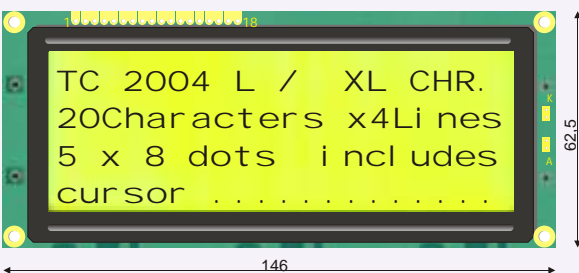

TC 1604A

TC 1604B

TC 2002A

TC 2002M

TC 2001B

TC 2002D

TC 2002L

TC 2004L

TC 2004A

TC 2004D

TC 4002A

TC 2402A

TC 4004A

Character Generator ROM Pattern

Englisch / European

	0000	0001	0010	0011	0100	0101	0110	0111	1000	1001	1010	1011	1100	1101	1110	1111
0000	CG RAM (0)	生	田	田	田	田	田	田	田	田	田	田	田	田	田	田
0001	CG RAM (1)	生	田	田	田	田	田	田	田	田	田	田	田	田	田	田
0010	CG RAM (2)	生	田	田	田	田	田	田	田	田	田	田	田	田	田	田
0011	CG RAM (3)	生	田	田	田	田	田	田	田	田	田	田	田	田	田	田
0100	CG RAM (4)	生	田	田	田	田	田	田	田	田	田	田	田	田	田	田
0101	CG RAM (5)	生	田	田	田	田	田	田	田	田	田	田	田	田	田	田
0110	CG RAM (6)	生	田	田	田	田	田	田	田	田	田	田	田	田	田	田
0111	CG RAM (7)	生	田	田	田	田	田	田	田	田	田	田	田	田	田	田
1000	CG RAM (8)	生	田	田	田	田	田	田	田	田	田	田	田	田	田	田
1001	CG RAM (9)	生	田	田	田	田	田	田	田	田	田	田	田	田	田	田
1010	CG RAM (A)	生	田	田	田	田	田	田	田	田	田	田	田	田	田	田
1011	CG RAM (B)	生	田	田	田	田	田	田	田	田	田	田	田	田	田	田
1100	CG RAM (C)	生	田	田	田	田	田	田	田	田	田	田	田	田	田	田
1101	CG RAM (D)	生	田	田	田	田	田	田	田	田	田	田	田	田	田	田
1110	CG RAM (E)	生	田	田	田	田	田	田	田	田	田	田	田	田	田	田
1111	CG RAM (F)	生	田	田	田	田	田	田	田	田	田	田	田	田	田	田